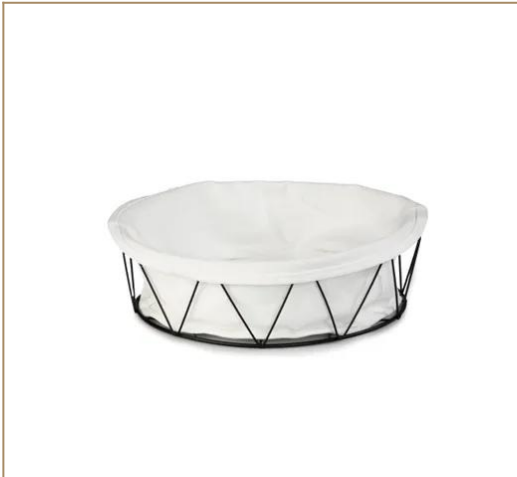

## Loftmand

Ref.

Voeg stijl en functionaliteit toe met onze ronde mand in zwart metaal met witte stoffen binnenvoering. Perfect voor geschenkmanden. Stevig, elegant en herbruikbaar - ideaal voor een verfijnde presentatie met blijvende meerwaarde.

30x 26 x 8,5 cm