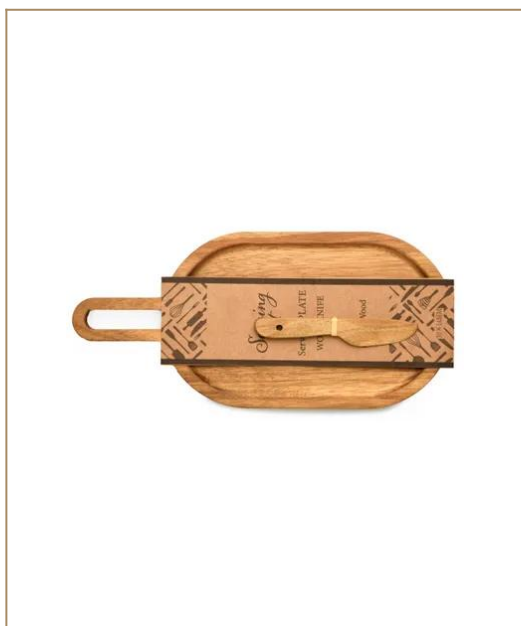

**THE
DEPOT**

The Depot
Kruisstraat 5
3520 Zonhoven

info@thedepot.be
[+32 \(0\)11 18 24 18](tel:+322011182418)
www.thedepot.be

BTW BE 0881.740.391

Serveerplank Acacia met 1 mes

Ref.

Presenteer kazen, charcuterie of tapas stijlvol met onze acaciahouten kaasplanken, inclusief één mes. Stevig, duurzaam en elegant, met een unieke nerfstructuur die elke plank een ambachtelijke uitstraling geeft. Ideaal voor wijnwinkels, delicatessenzaken, geschenken of als stijlvol cadeau rond wijn en kaas.

30 x 14 cm