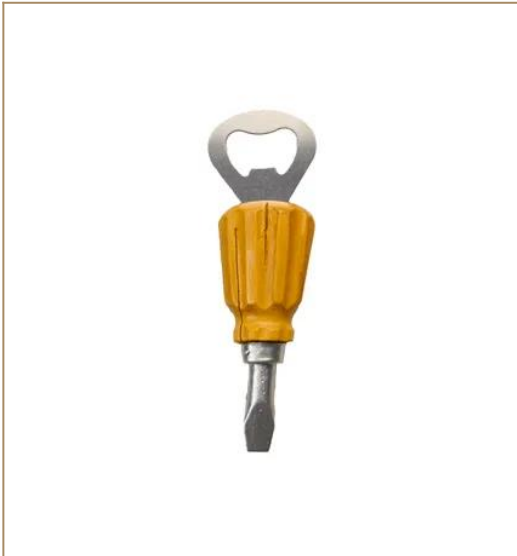

## Flesopener Toolsopener nr 4

Ref.

De magnetische flesopener in de vorm van een gereedschap is een origineel en functioneel accessoire. Dit product combineert de praktische functionaliteit van een flesopener met de mogelijkheid om als decoratieve magneet te worden gebruikt op metalen oppervlakken, zoals een koelkast.