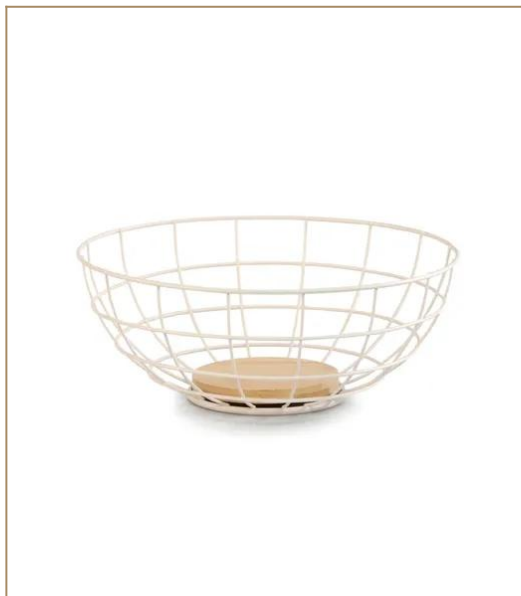

THE ■
DEPOT

The Depot
Kruisstraat 5
3520 Zonhoven

info@thedepot.be
[+32 \(0\)11 18 24 18](tel:+322011182418)
www.thedepot.be

BTW BE 0881.740.391

Mand metaal rond beige 28

Ref.

Geef uw klanten een vleugje moderne elegantie met onze corbeille van beige gematteerd metaal. Perfect voor het creëren van verfijnde geschenken, deze corbeille combineert stijl en functionaliteit. Het strakke ontwerp en de elegante afwerking in beige met metaal voegen een eigentijdse en verfijnde uitstraling toe, terwijl het zich gemakkelijk laat integreren in verschillende decoratiethema's.

28 x 11,5 cm