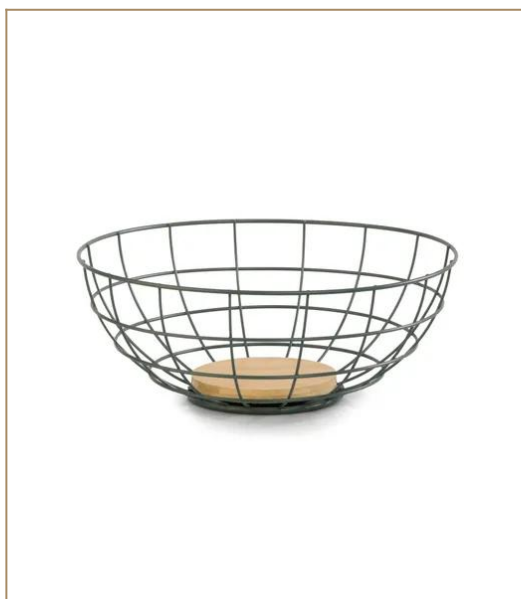

## Mand metaal rond groen 28

Ref.

Geef uw klanten een vleugje moderne elegantie met onze corbeille van groen gematteerd metaal. Perfect voor het creëren van verfijnde geschenken, deze corbeille combineert stijl en functionaliteit. Het strakke ontwerp en de elegante afwerking in groen mat metaal voegen een eigentijdse en verfijnde uitstraling toe, terwijl het zich gemakkelijk laat integreren in verschillende decoratiethema's.

28 x 11,5 cm