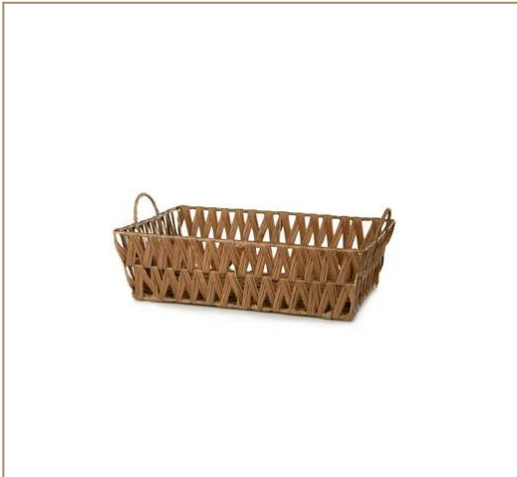

## Mand Bonaire bruin 45

Ref.

Deze gevlochten rechthoekige bruine mand combineert stijl en functionaliteit. De warme bruine kleur en ambachtelijke textuur maken er een elegante geschenkmand van, terwijl de handvatten zorgen voor praktisch gebruiksgemak.

45 x 30 x 13 cm