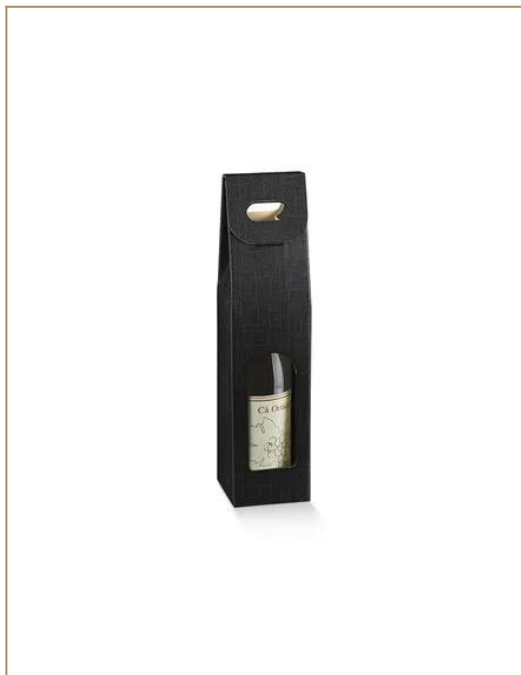

## Maniglia Seta Nero 1 bouteille

Ref. 13739

Cette boîte cadeau pratique et élégante avec poignée intégrée est idéale pour présenter une bouteille verticale de type Bordeaux ou Bourgogne. Dotée d'une fenêtre frontale raffinée, elle met en valeur l'étiquette de la bouteille tout en attirant le regard. Sa structure solide assure une protection optimale pendant le transport, tandis que la poignée facilite la prise en main. Un choix parfait pour les cavistes, boutiques cadeaux ou événements où la présentation soignée et la fonctionnalité sont essentielles.

9 x 9 x 38,5 cm