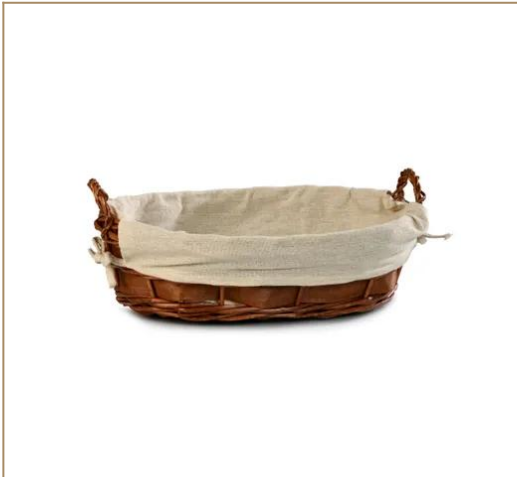

THE ■
DEPOT

The Depot
Kruisstraat 5
3520 Zonhoven

info@thedepot.be
[+32 \(0\)11 18 24 18](tel:+322011182418)
www.thedepot.be
TVA BE 0881.740.391

Panier Basics nr. 43

Ref.

Ce panier en rotin avec poignées associe des tons bruns et beiges chaleureux à une allure naturelle. Sa conception solide et élégante en fait un emballage cadeau raffiné et durable pour différentes délicatesses et cadeaux.

40 x 30 x 11 cm