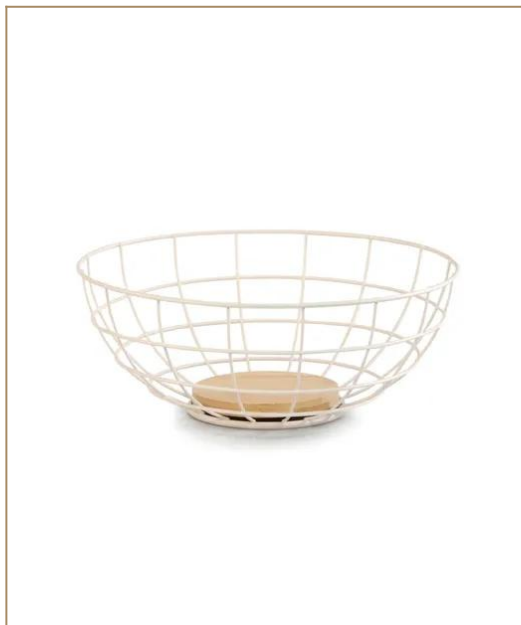

## Corbeille métal ronde beige

28

Ref.

Offrez à vos clients une touche d'élégance moderne avec notre corbeille en métal beige mat. Parfaite pour la création de corbeilles cadeaux raffinées, elle allie style et praticité. Son design épuré et sa finition élégante en métal beige mat apportent une note contemporaine et sophistiquée, tout en s'intégrant facilement à divers thèmes de décoration.

28 x 11,5 cm