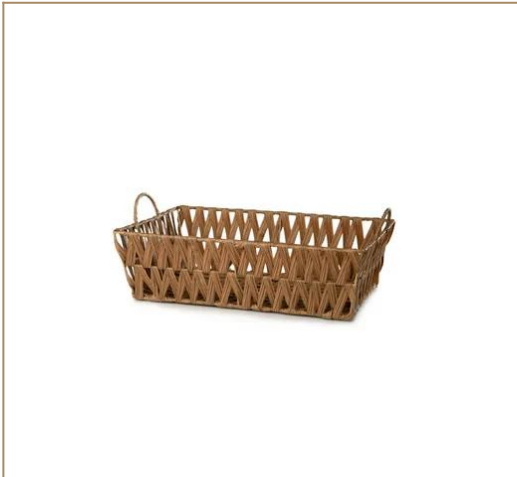

THE ■
DEPOT

The Depot
Kruisstraat 5
3520 Zonhoven

info@thedepot.be
[+32 \(0\)11 18 24 18](tel:+322011182418)
www.thedepot.be
TVA BE 0881.740.391

Panier Bonaire brun 50

Ref.

Ce panier rectangulaire tressé brun allie style et fonctionnalité. Sa couleur brun chaud et sa texture artisanale en font un panier cadeau élégant, tandis que les poignées assurent une utilisation pratique.

50 x 30 x 14 cm