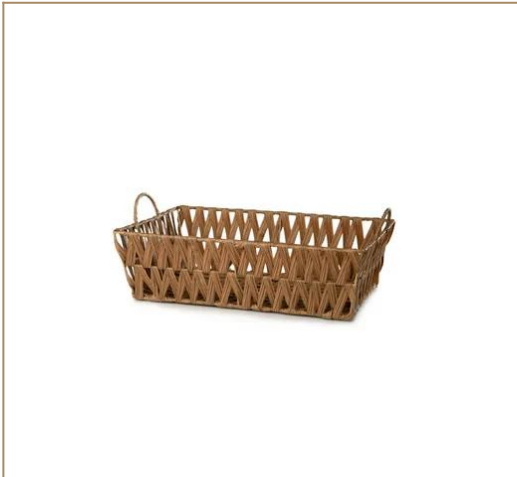

THE ■
DEPOT

The Depot
Kruisstraat 5
3520 Zonhoven

info@thedepot.be
[+32 \(0\)11 18 24 18](tel:+322011182418)
www.thedepot.be
TVA BE 0881.740.391

Panier Bonaire brun 45

Ref.

Ce panier rectangulaire tressé brun allie style et fonctionnalité. Sa couleur brun chaud et sa texture artisanale en font un panier cadeau élégant, tandis que les poignées assurent une utilisation pratique.

45 x 30 x 13 cm