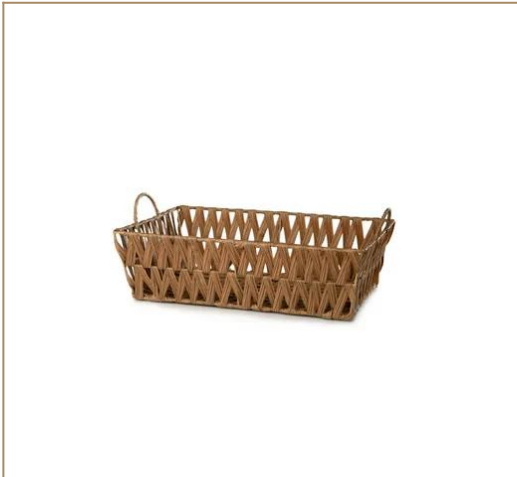

## Panier Bonaire brun 40

Ref.

Ce panier rectangulaire tressé brun allie style et fonctionnalité. Sa couleur brun chaud et sa texture artisanale en font un panier cadeau élégant, tandis que les poignées assurent une utilisation pratique.

40 x 26 x 12 cm