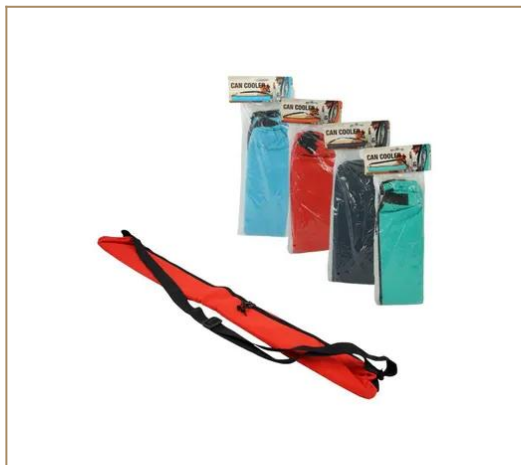

**THE
DEPOT**

The Depot
Kruisstraat 5
3520 Zonhoven

info@thedepot.be
[+32 \(0\)11 18 24 18](tel:+322011182418)
www.thedepot.be
TVA BE 0881.740.391

Sac isotherme tendance pour 6 canettes 33cl

Ref.

Sac à dos pour 6 canettes, avec fermeture éclair et bandoulière réglable. Pratique pour les déplacements, pique-niques ou activités en plein air.

70 cm