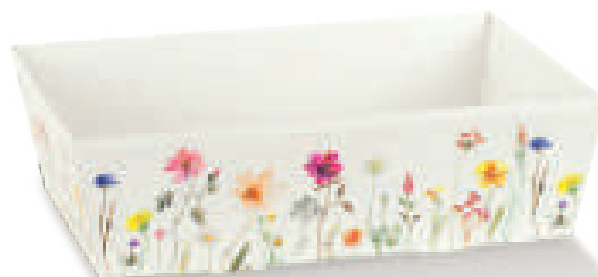

VASSOIO CONICO
230x170x80 | **129688S**
290x210x90 | **129689S**