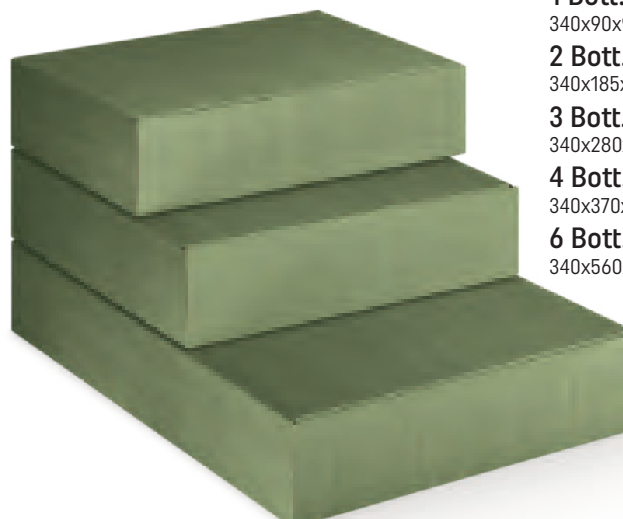

MODELLO BREVETTATO PATENTED MODEL

MODELLO BREVETTATO PATENTED MODEL

Cantinetta

- 1 Bott. 340x90x90 Art. 34493
- 2 Bott. 340x185x90 Art. 34494
- 3 Bott. 340x280x90 Art. 34495
- 4 Bott. 340x370x90 Art. 34496
- 6 Bott. 340x560x90 Art. 34497