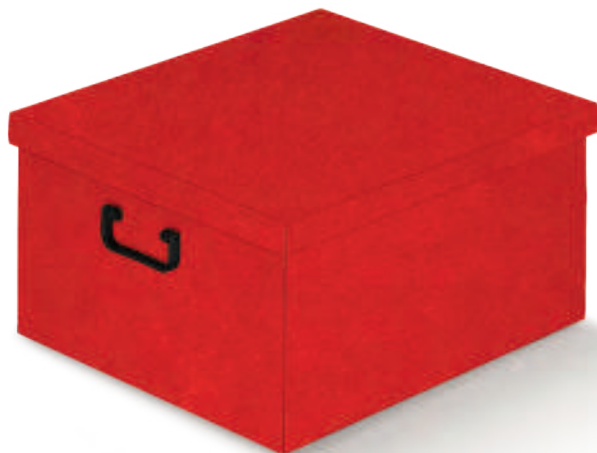

Marmotta New

300x400x145 Art. 33433

Portapanettone

200x200x180 Art. 33445
 245x245x130 Art. 33446

Portapanettone + Bott.

280x200x350 Art. 33439
 330x250x350 Art. 33441

Tutto A Posto M/P.

400x460x230 Art. 33465