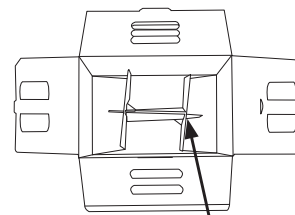

Cubotto 4 Bott. F.
180x180x340 Art. 33732

Cubotto 6 Bott. Con Divisori
270x180x340 Art. 33733

DIVISORI AUTOMONTANTI
SELF-ASSEMBLING SEPARATORS

BLACK LITTLE HOUSES

Casetta C/cordino
120x120x110 Art. 37843

Casetta C/cordini
200x200x180 Art. 37844